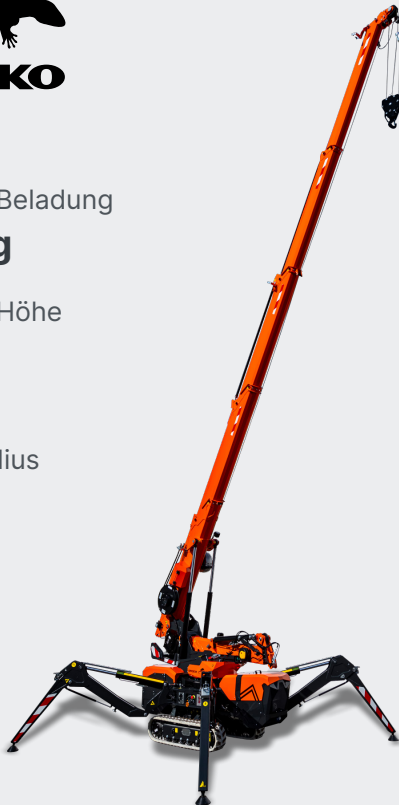

Jekko Minikran Verleih

Maximale Beladung
3200kg

Maximale Höhe
17.3m

Maximaler Aktionsradius
14.8m

PREISLISTE

🕒 Preis pro Stunde

(inkl. Kranführer, Minimum 3 Stunden)

€ 125,- exkl. MwSt. (ohne Glassauger)