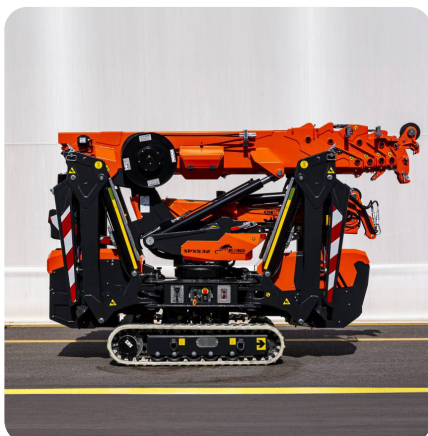

Jekko Minikran Verleih

Maximale Beladung
3200kg

Maximale Höhe
17.3m

Maximaler Aktionsradius
14.8m

PREISLISTE

🕒 Preis pro Stunde

(inkl. Kranführer, Minimum 3 Stunden)

€ 125,- exkl. MwSt. (ohne Glassauger)

€ 150,- exkl. MwSt. (mit Glassauger)

🚚 Anfahrtspauschalen

Standort ab 3843 Dobersberg

bis 25km € 100,- exkl. MwSt.

bis 50km € 150,- exkl. MwSt.

bis 75km € 180,- exkl. MwSt.

bis 100km € 200,- exkl. MwSt.

ab 100km auf Anfrage

⚠️ Preise für Firmen und mehrtägige Einsätze auf Anfrage.

Länge 3,5m

Breite 0.77m

Buchen Sie jetzt

☎ +43 2843 26680

✉ office@fenster-haider.at

Johannes HAIDER, Tischlermeister
Heizwerkstraße 4, A-3843 Dobersberg

fenster-haider.at