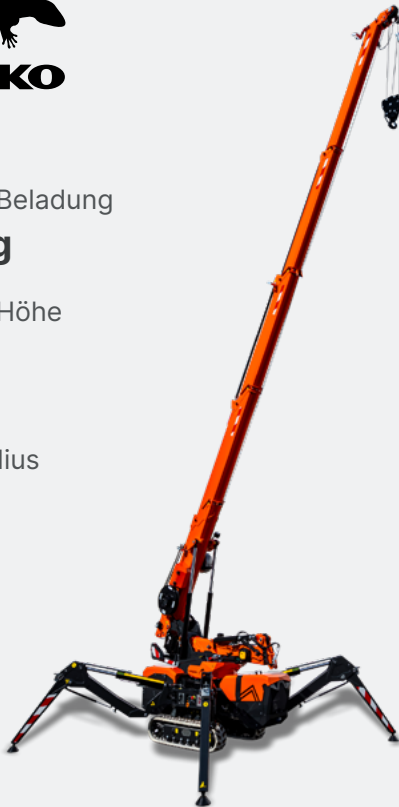

Jekko Minikran Verleih

Maximale Beladung
3200kg

Maximale Höhe
17.3m

Maximaler Aktionsradius
14.8m

PREISLISTE

Preis pro Stunde

(inkl. Kranführer, Minimum 3 Stunden)

€ 125,- exkl. MwSt. (ohne Glassauger)