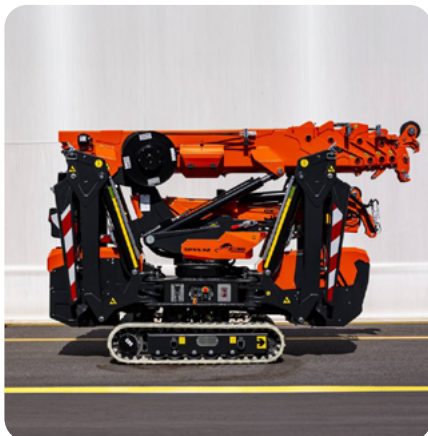

Länge 3,5m

Breite 0.77m

Buchen Sie jetzt

+43 2843 26680

office@fenster-haider.at

Haider GmbH, Heizwerkstraße 4,
A-3843 Dobersberg

fenster-haider.at